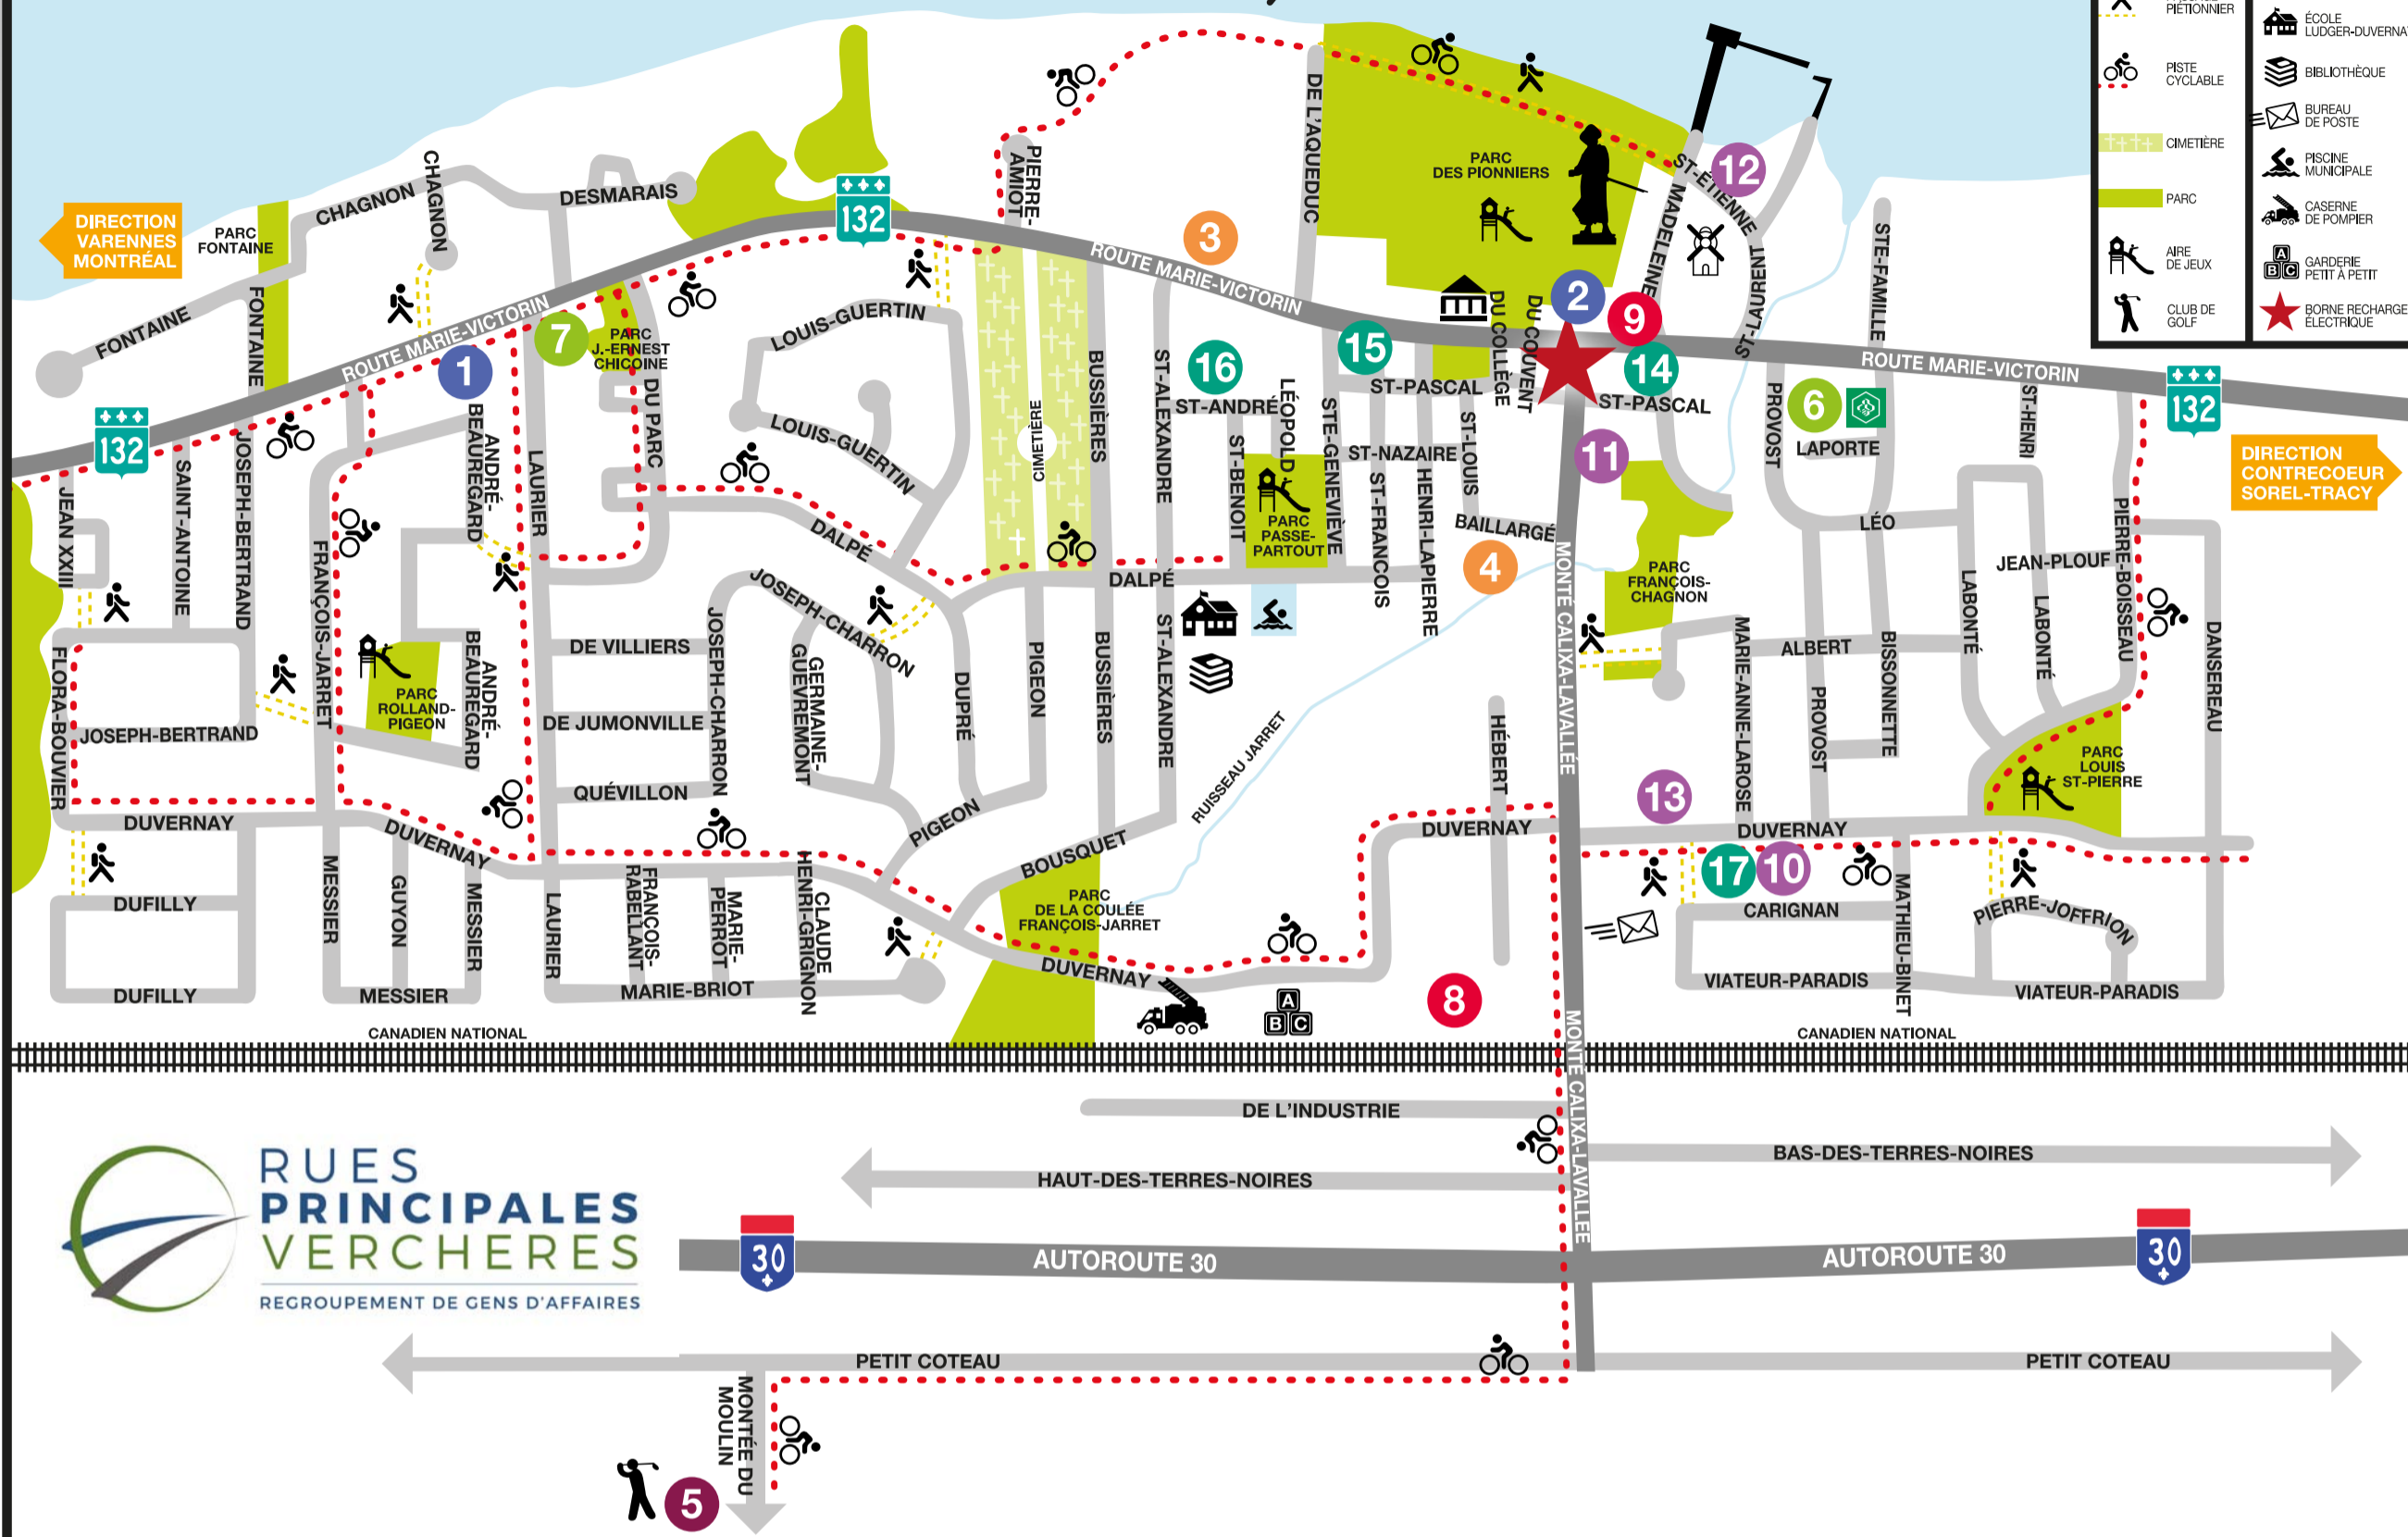

LÉGENDE

	CANADIEN NATIONAL		MAIRIE
	RUE		MONUMENT MADELEINE DE VERCHÈRES
	PASSAGE PIÉTONNIER		MOULIN
	PISTE CYCLABLE		ÉCOLE LUDGER-DUVERNAY
	PARC		BIBLIOTHÈQUE
	AIRE DE JEUX		BUREAU DE POSTE
	CLUB DE GOLF		PISCINE MUNICIPALE
	BORNE RECHARGE ÉLECTRIQUE		CASERNE DE POMPIER
			GARDERIE PETIT À PETIT

6 Caisse Desjardins de
Contrecoeur-Verchères
6, rue Provost
450 583-3337

10 Centre dentaire
Michel Charette
630, rue Duvernay, bureau 101
450 583-0055

14 Au Gigolo Coiffure, elle et lui
614-B, route Marie-Victorin
450 583-3535

15 Clinique Vétérinaire de Verchères
544, route Marie-Victorin
450 583-1187

3 Croisières Amarc
507, route Marie-Victorin
1 855 506-2224

8 Quincaillerie
BMR Verchères
95, montée Calixa-Lavallée
450 583-3304

13 Clinique visuelle
de Verchères Optoplus
601, rue Duvernay
450 583-6644

16 Résidence funéraire Riopel
4, rue St-André
450 583-3511

5 Club de Golf Verchères et Relais cycliste
250, montée du Moulin
450 583-3319